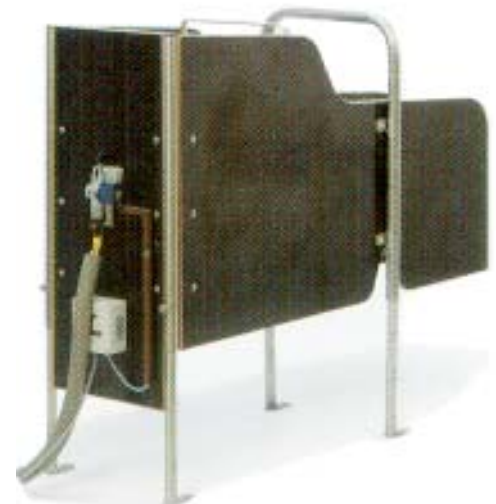

Primus fôringscomputer tilbyr en profesjonell fôrstyring og effektiv overvåking av fôringsprosessen og kalvenes helse. Melkekonsumet til hvert dyr blir registrert eksakt ved hjelp av et unikt flottørsystem. Dette medfører at det blir registrert hvor mye hver enkelt kalv faktisk suger i seg, og ikke hvor mye den blir tildelt hver gang den stikker hode inn i automaten. Insektbeskyttelsen forhindrer at skitt og bakterier forurenses melken i mikseballen. En frisk og hygienisk melk er alltid tilgjengelig for kalvene. For å fôre kalver i separate kalvebokser med kalvebøtte, er det mulig å tappe melk fra mikseballen ved hjelp av en avtappingskran. Den automatiske rengjøringen leveres som standard. Kalvefôringsautomaten blir rengjort fra mikseballen og opp til smokkene med vaskemiddel 3 ganger daglig. Du oppnår følgende fordel: Du slipper rengjøringsarbeidet og frigjør tid til andre gjøremål, samtidig som kalvene blir fôret på en meget hygienisk måte. Kalvefôringsautomaten er enkel å sette opp i fjøset. Den lave høyden på kun 108 cm. gjør fylling av melkeerstattning enkelt for brukeren. Hvis to drikkestasjoner er koblet til en standard U40, vil alltid kalvene som er under 12 dager gamle bli prioritert og få melk. Er kalven i begge drikkestasjonene under 12 dager vil U-40 gi melk vekselvis i intervaller på 1. sek. så begge kalvene får melk.

Flere fordeler:

- Opp til 60 kalver ved to drikkestasjoner.
- Kompakt kabinett av rustfritt stål.
- Frostbeskyttelse ved hjelp av et unikt sirkulasjonssystem.
- Helmelkstilsudd kan justeres fra 1% til 100% av rasjonen.
- Pulverdoseringsenheten takler alle typer melkeerstattninger.
- U40 Quick feeder (samtidig drikking i flere fôringsstasjoner).
- Forskjellig mix rasjon til individuelle kalver.
- 8 forskjellige justerbare fôrkurver.
- U40 kan også kobles sammen med og styre egen kraftfôrstation for kalvene.