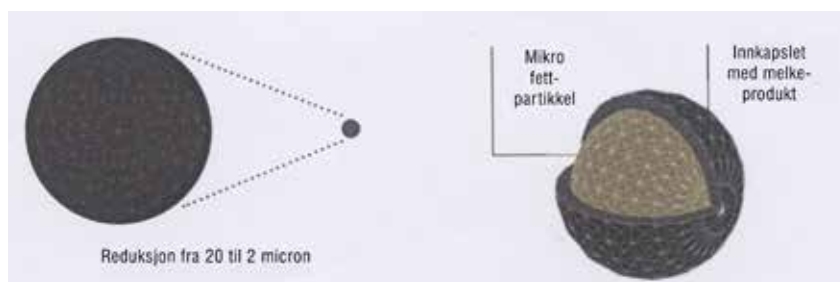

Tilveksten første 6 måneder har en positiv sammenheng med fertilitet og helsetilstand.

Sprayfo Delta er først i rekken av energirike melkeerstatninger med fokus på å aktivere Life Start: optimal utvikling, robuste og livskraftige dyr.

Fokus på ensartet kvalitet

Alle Sprayfo melkeerstatninger har gått gjennom en unik prosess.

Homogenisert og spraytørket under høyt trykk ved bruk av avansert teknologi.

Dette resulterer i ensartede mikro fettkuler innkapslet i protein på størrelse med fettmolekylene i kumelk.

Homogenisering

Gir en optimal størrelse på fettkulene, lik de som er i kumelk, for å forbedre utblanding og stabilitet i oppløsningen.

Innkapsling

De mikron fettkulene er innkapslet med melkeprodukt og forbedrer absorberingen og øker inntaket.